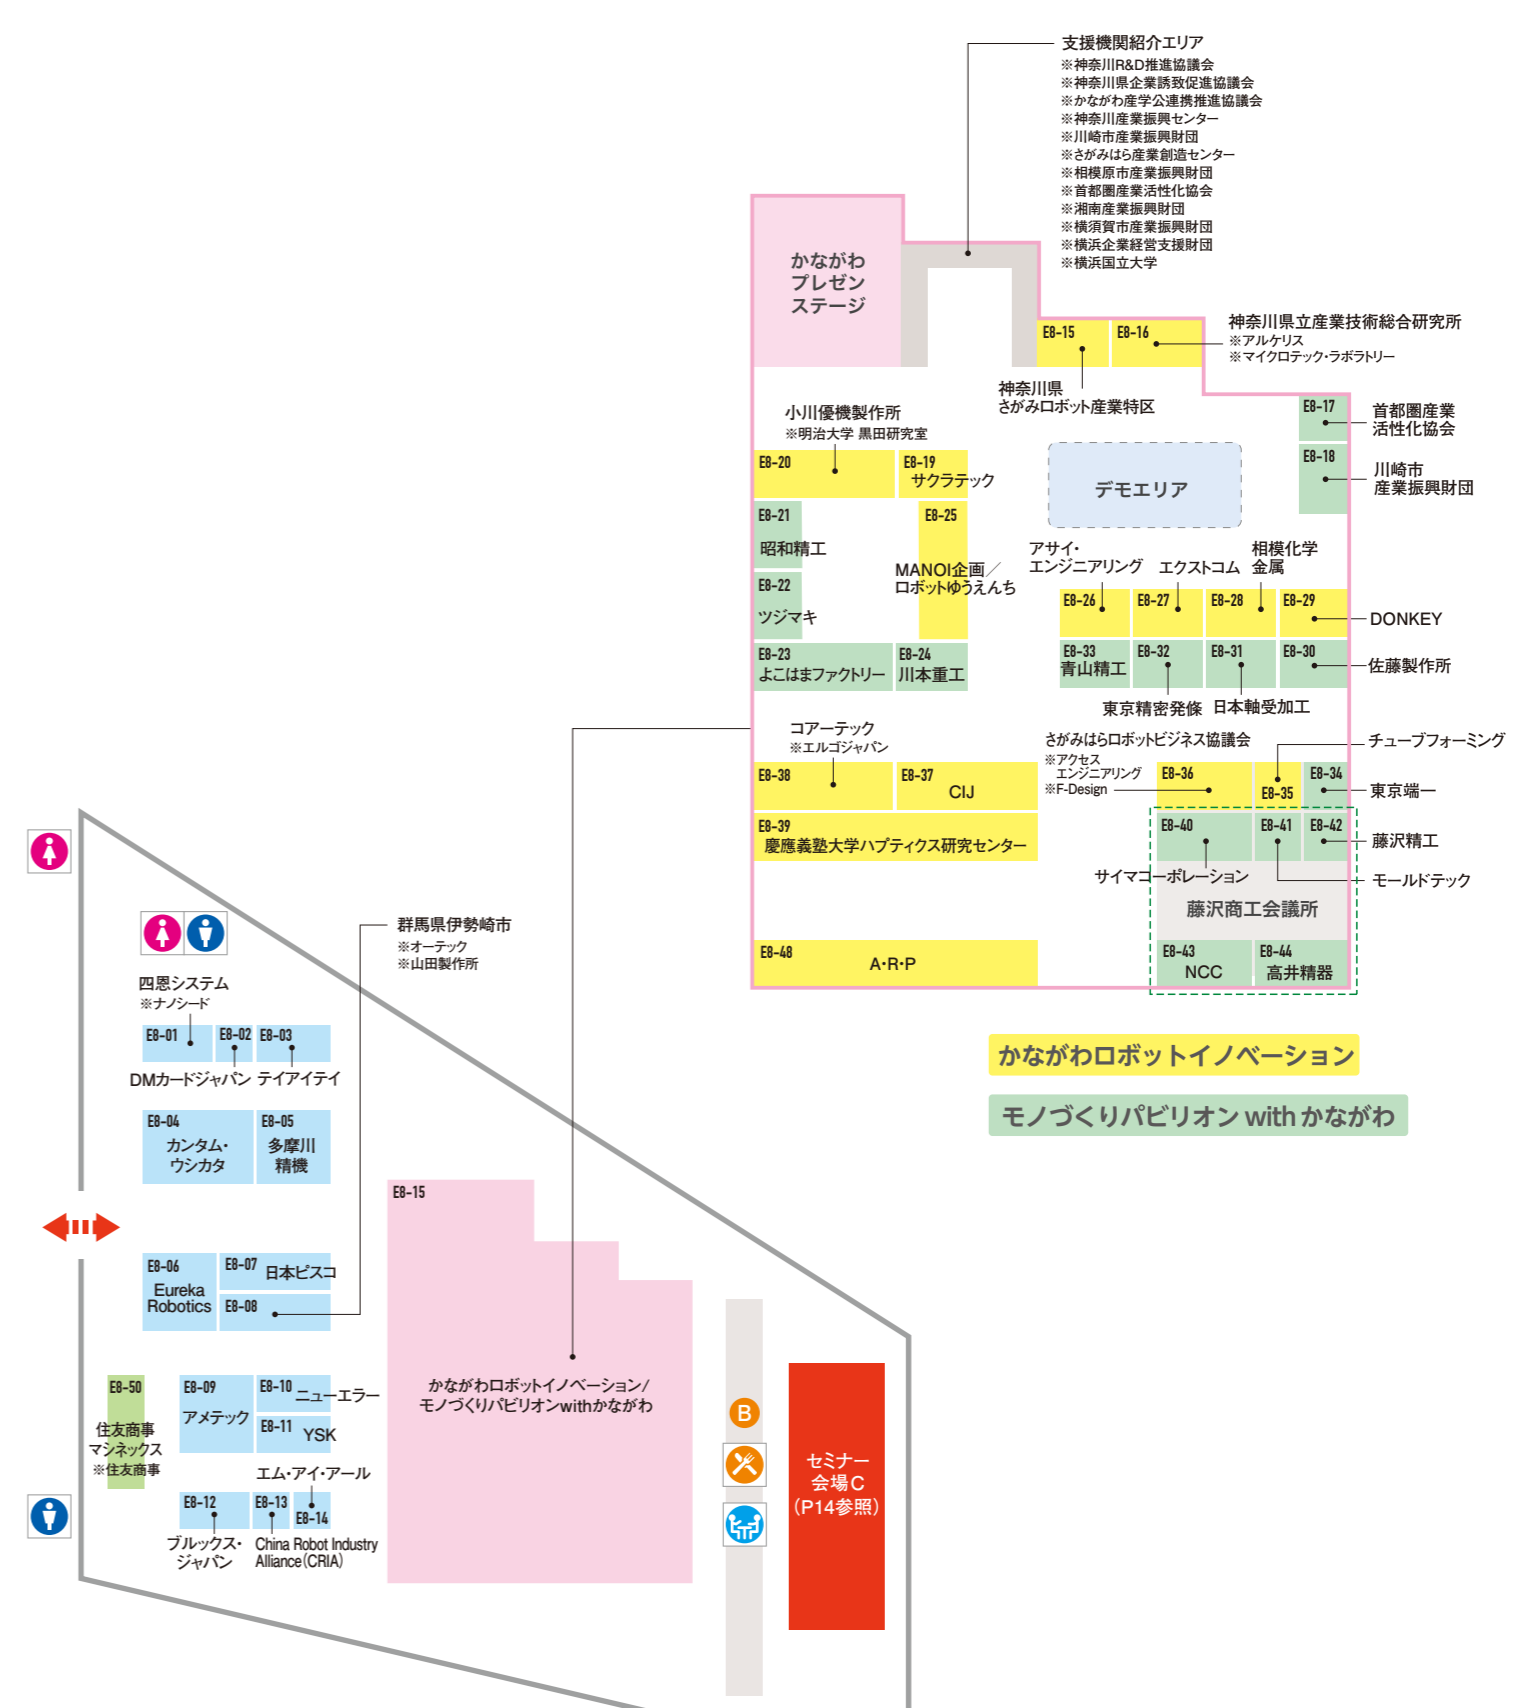

会場案内図 東1-2-3ホール

※実際の会場とは縦横比率が異なります。

産業用ロボット ロボットシステムインテグレータ ロボットシミュレーション&ビジョンシステム 部品供給装置

ラウンジ グルメエリア

東3ホール

東2ホール

東1ホール

日本部品供給装置工業会
 ※NTNテクニカルサービス ※信和パーツ
 ※大阪精工 ※セントラル工業
 ※共進精器 ※ダイシン
 ※ケイビーエフ ※ナックファイディング
 ※産機 ※村田精工

会場案内図 東4-5-6ホール

※実際の会場とは縦横比率が異なります。

産業用ロボット 物流システム・ロボット ラウンジ お弁当販売

東4ホール

東5ホール

東6ホール

Taiwan Automation Intelligence and Robotics Association (TAIROA)
 ※Vecow
 ※DMP Electronics
 ※Tricore
 ※Mechavision
 ※LIPS

さがみはらロボットビジネス協議会
 ※愛知産業
 ※アルトリスト
 ※アルマック
 ※コバヤシ精密工業
 ※マイクロテック・ラボラトリー
 ※メディアロボテック

セミナー会場B (P14参照)

会場案内図 東7-8ホール

※実際の会場とは縦横比率が異なります。

- 産業用ロボット
- サービスロボット
- ロボットシミュレーション&ビジョンシステム
- ラウンジ
- グルメエリア

東7ホール

東8ホール

※実際の会場とは縦横比率が異なります。

- 産業用ロボット
- ロボットシステムインテグレータ
- ロボットシミュレーション&ビジョンシステム
- 部品供給装置
- 物流システム・ロボット
- サービスロボット
- ラウンジ
- グルメエリア
- お弁当販売