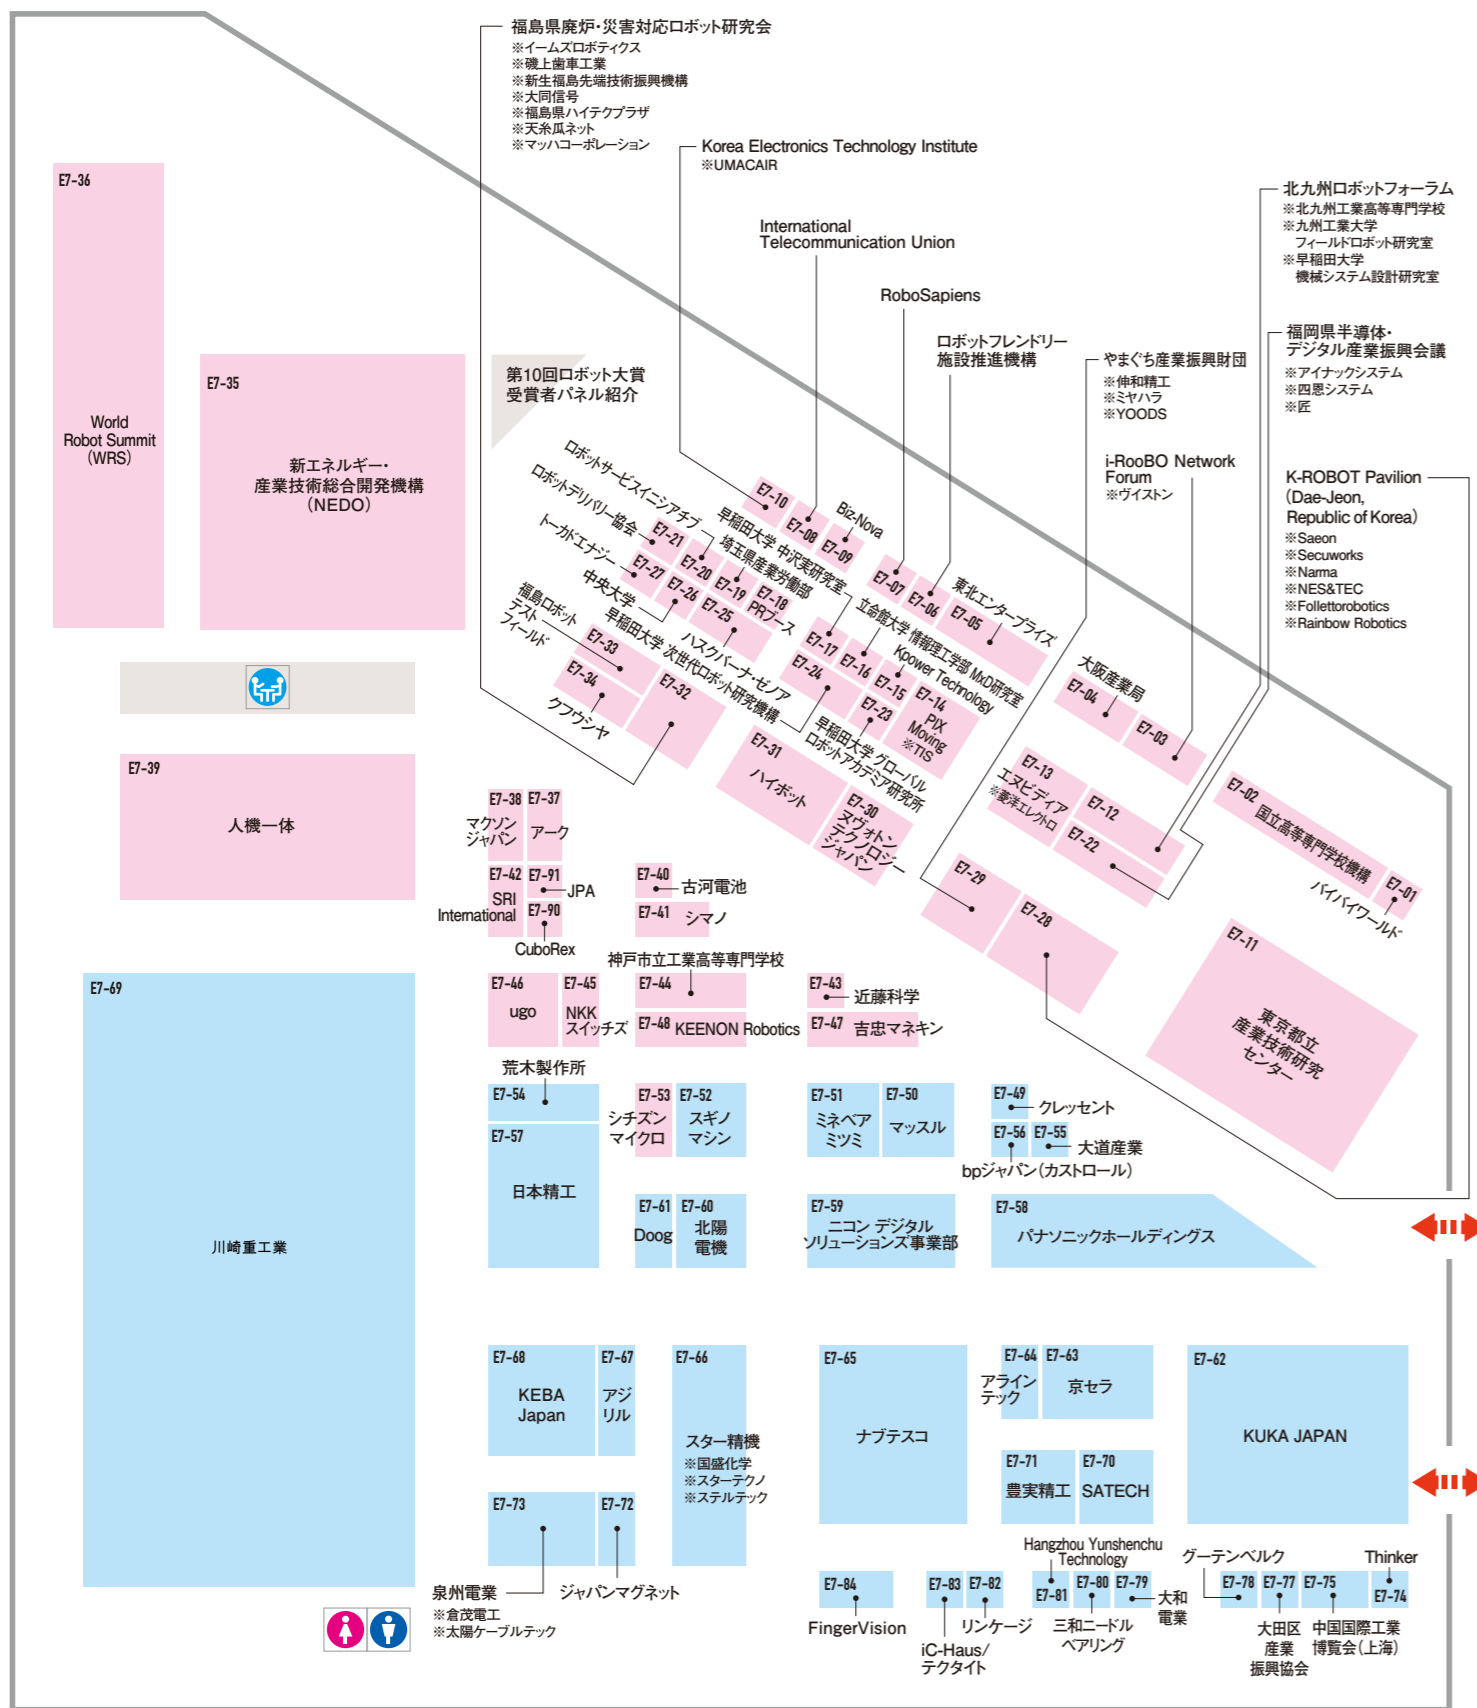

会場案内図 東1-2-3ホール

※実際の会場とは縦横比率が異なります。

産業用ロボット ロボットシステムインテグレータ ロボットシミュレーション&ビジョンシステム 部品供給装置

ラウンジ グルメエリア

東3ホール

東2ホール

東1ホール

日本部品供給装置工業会
 ※NTNテクニカルサービス ※信和パーツ
 ※大阪精工 ※セントラル工業
 ※共進精器 ※ダイシン
 ※ケイビーエフ ※ナックファイディング
 ※産機 ※村田精工

会場案内図 東4-5-6ホール

※実際の会場とは縦横比率が異なります。

産業用ロボット 物流システム・ロボット ラウンジ お弁当販売

東4ホール

東5ホール

東6ホール

Taiwan Automation Intelligence and Robotics Association (TAIROA)
 ※Vecow
 ※DMP Electronics
 ※Tricore
 ※Mechavision
 ※LIPS

さがみはらロボットビジネス協議会
 ※愛知産業
 ※アルトリスト
 ※アルマック
 ※コバヤシ精密工業
 ※マイクロテック・ラボラトリー
 ※メディアロボテック

セミナー会場B (P14参照)

会場案内図 東7-8ホール

※実際の会場とは縦横比率が異なります。

- 産業用ロボット
- サービスロボット
- ロボットシミュレーション&ビジョンシステム
- ラウンジ
- グルメエリア

東7ホール

東8ホール

※実際の会場とは縦横比率が異なります。

- 産業用ロボット
- ロボットシステムインテグレータ
- ロボットシミュレーション&ビジョンシステム
- 部品供給装置
- 物流システム・ロボット
- サービスロボット
- ラウンジ
- グルメエリア
- お弁当販売