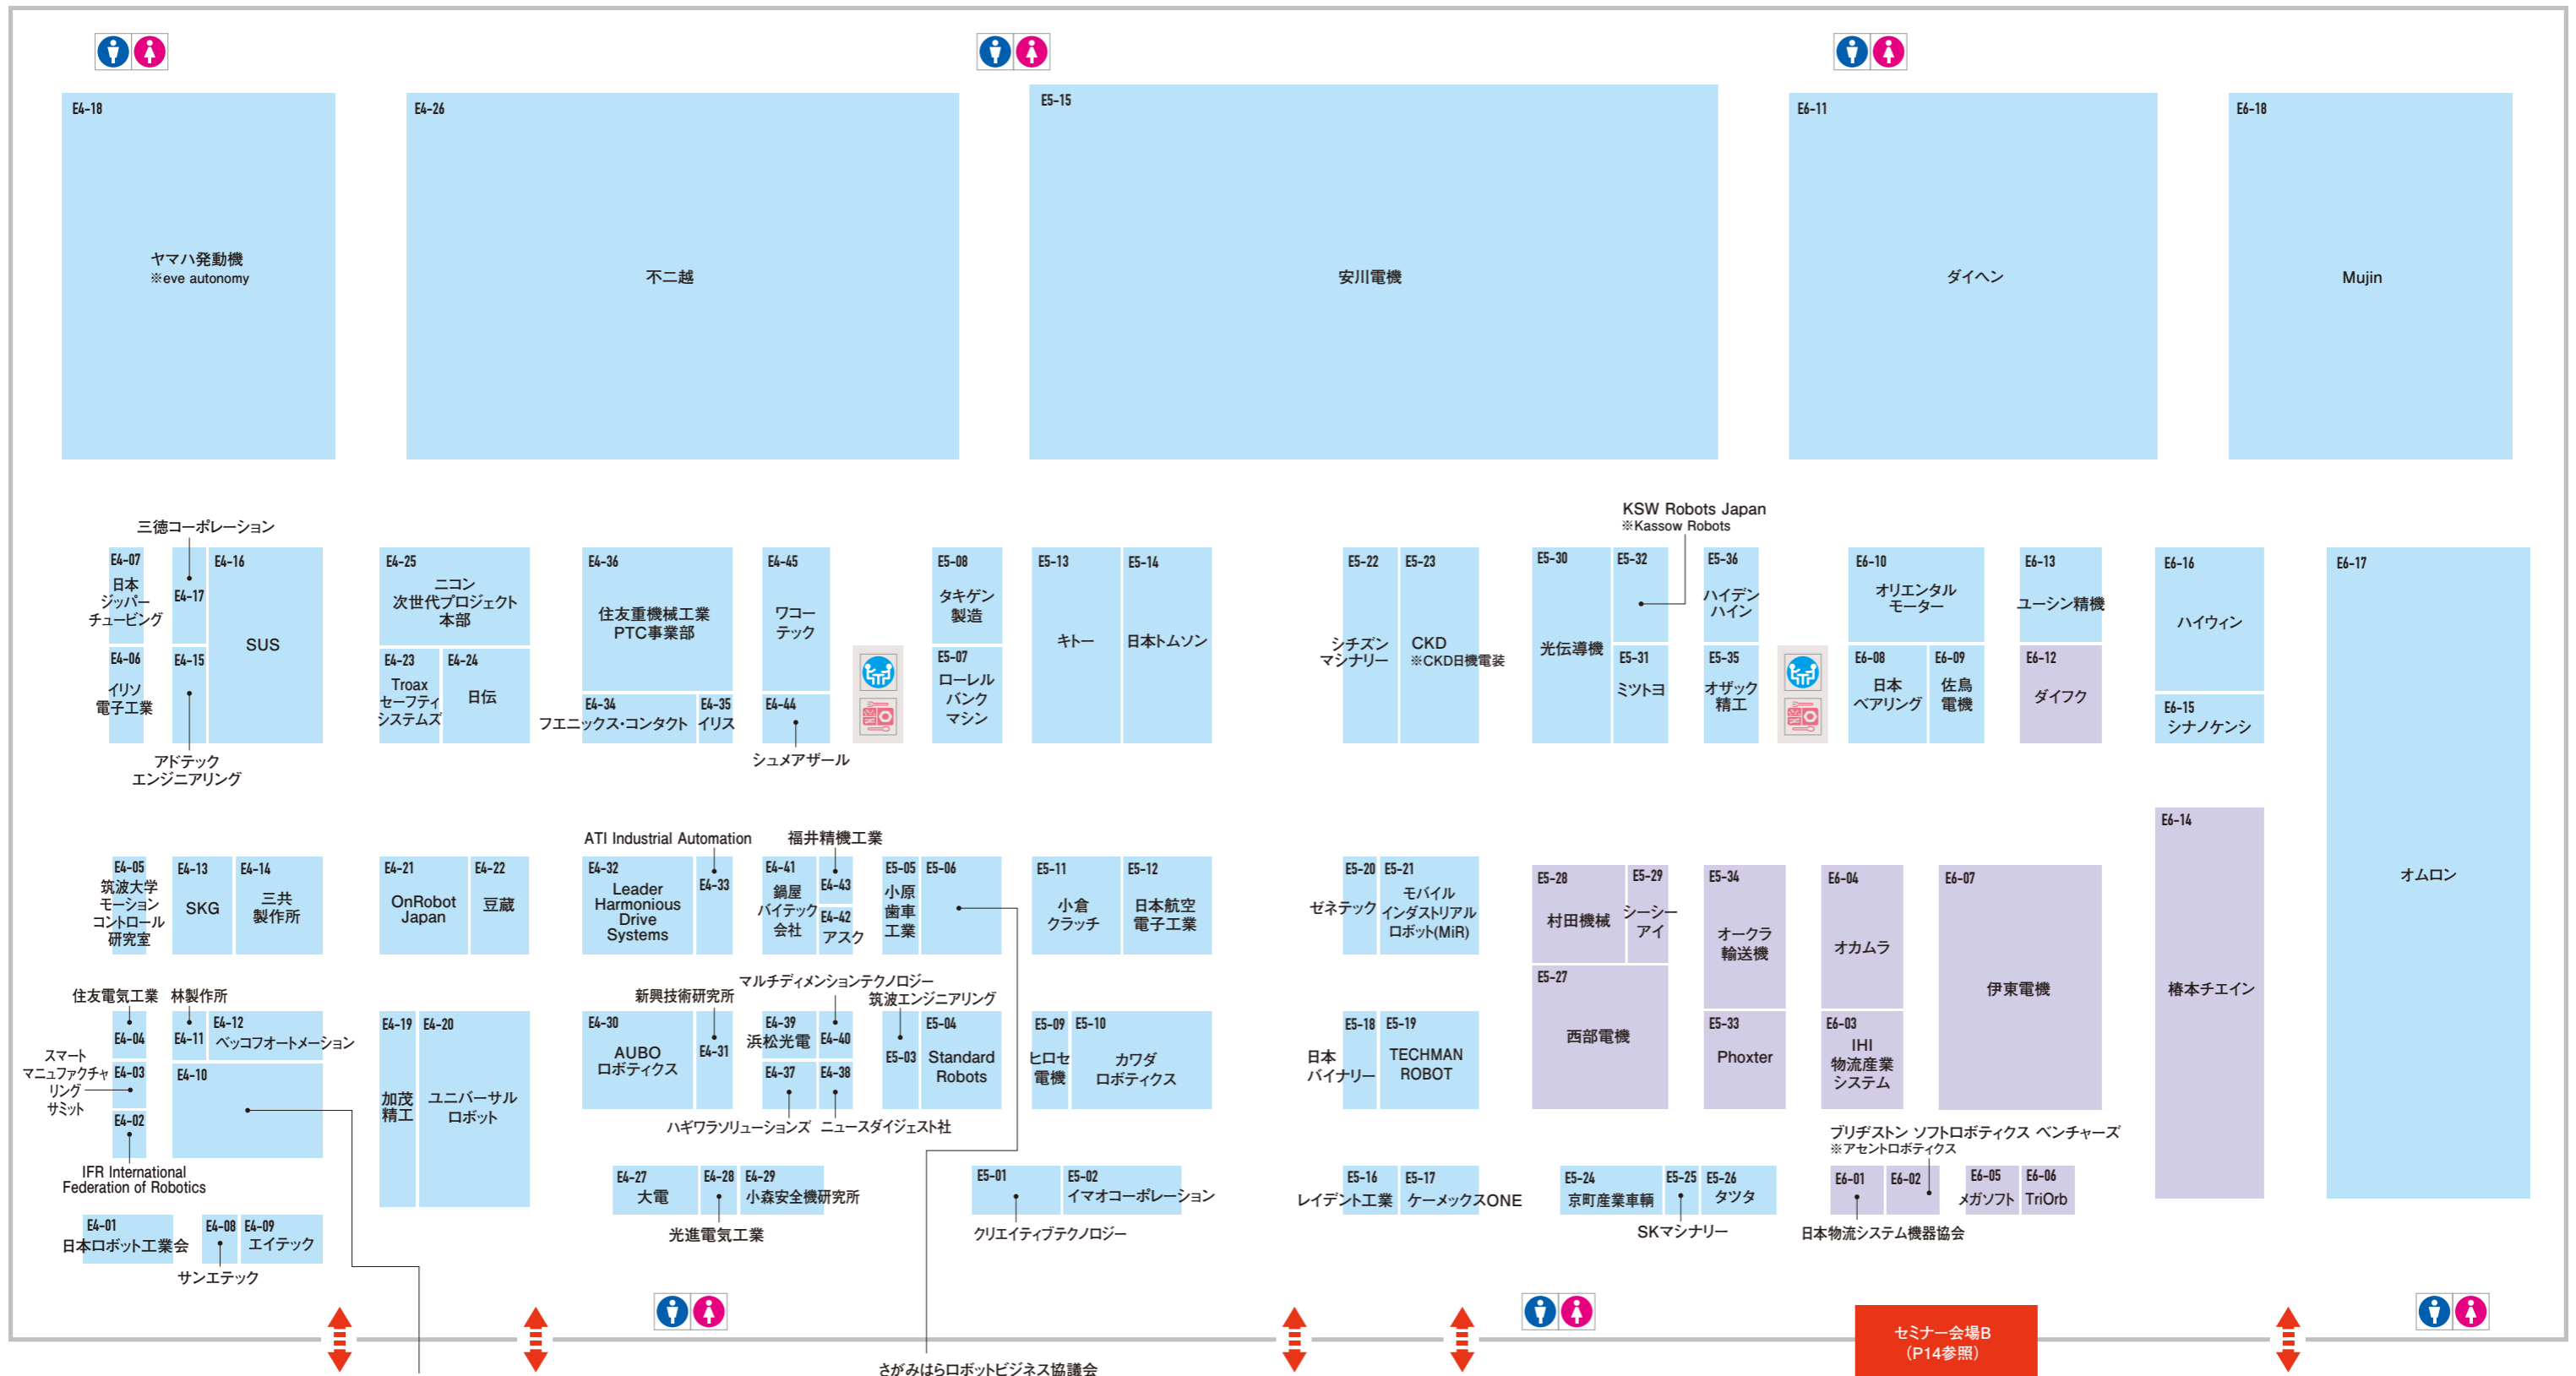

会場案内図 東1-2-3ホール

※実際の会場とは縦横比率が異なります。

産業用ロボット ロボットシステムインテグレータ ロボットシミュレーション&ビジョンシステム 部品供給装置

ラウンジ グルメエリア

東3ホール

東2ホール

東1ホール

日本部品供給装置工業会
 ※NTNテクニカルサービス ※信和パーツ
 ※大阪精工 ※セントラル工業
 ※共進精器 ※ダイシン
 ※ケイビーエフ ※ナックファイディング
 ※産機 ※村田精工

会場案内図 東4-5-6ホール

※実際の会場とは縦横比率が異なります。

産業用ロボット 物流システム・ロボット ラウンジ お弁当販売

東4ホール

東5ホール

東6ホール

Taiwan Automation Intelligence and Robotics Association (TAIROA)
 ※Vecow
 ※DMP Electronics
 ※Tricore
 ※Mechavision
 ※LIPS

さがみはらロボットビジネス協議会
 ※愛知産業
 ※アルトリスト
 ※アルマック
 ※コバヤシ精密工業
 ※マイクロテック・ラボラトリー
 ※メディアロボテック

セミナー会場B (P14参照)

会場案内図 東7-8ホール

※実際の会場とは縦横比率が異なります。

- 産業用ロボット
- サービスロボット
- ロボットシミュレーション&ビジョンシステム
- ラウンジ
- グルメエリア

東7ホール

東8ホール

※実際の会場とは縦横比率が異なります。