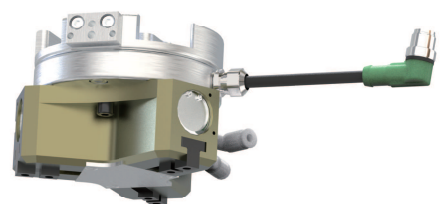

# 協働ロボット用 エアークラップ&チャック

MELFA ASSISTA専用設計

ASSISTA  
Grippers

小型クロスローラ平行ハンド  
BHA-05AS-ASSISTA

超薄型平行ハンド  
HLD-16AS1-ASSISTA

薄型チャック  
CKS-20AS1-ASSISTA

# 協働ロボット用エアーハンド&チャック

※仕様・寸法は、予告なく変更を行う場合がございます。

## 特長

三菱電機(株)製MELFA ASSISTAに  
Plug & Play ... ①

ボルト内蔵専用フランジと M12 コネクタにより簡単接続。

開閉確認センサを搭載 ... ②

豊富なハンド&チャックをラインナップ ... ③

※本パンフレットに記載のないハンド&チャックについてはお問い合わせください。

ASSISTA 側コネクタ

② ③ ①