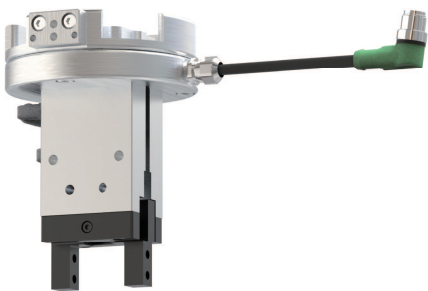

# 協働ロボット用 エアークラップ&チャック

MELFA ASSISTA専用設計

ASSISTA  
Grippers

小型クロスローラ平行ハンド  
BHA-05AS-ASSISTA

超薄型平行ハンド  
HLD-16AS1-ASSISTA

薄型チャック  
CKS-20AS1-ASSISTA

# 協働ロボット用エアーハンド&チャック

※仕様・寸法は、予告なく変更を行う場合がございます。

## 特長

三菱電機(株)製MELFA ASSISTAに  
Plug & Play ... ①

ボルト内蔵専用フランジと M12 コネクタにより簡単接続。

開閉確認センサを搭載 ... ②

豊富なハンド&チャックをラインナップ ... ③

※本パンフレットに記載のないハンド&チャックについてはお問い合わせください。

ASSISTA 側コネクタ

② ③ ①